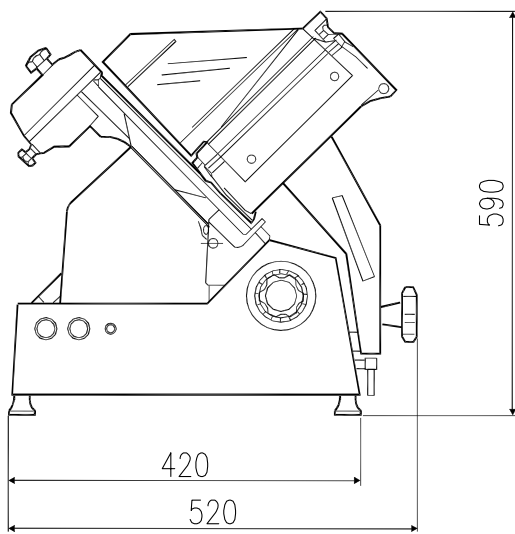

Prednja/e

Bočna/o