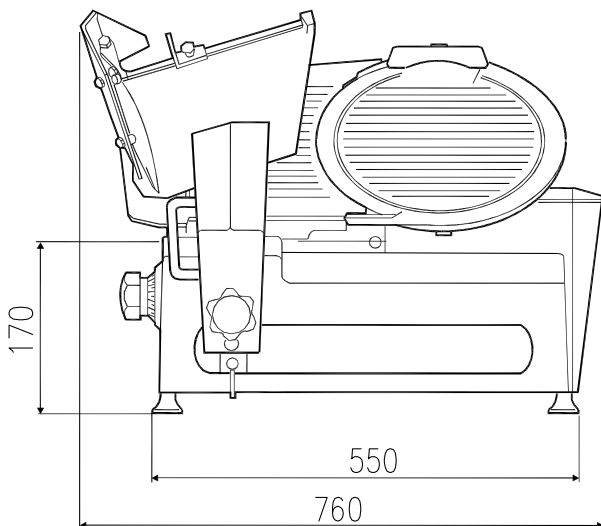

EI = Električni priključak

Električki

Napon napajanja: 230 V/1N ph/50 Hz
Ukupna snaga: 0.5 kW

Ključne informacije:

Vanjske dimenzije, širina: 760 mm
Vanjske dimenzije, dubina: 520 mm
Vanjske dimenzije, visina: 590 mm
Neto težina (kg): 49